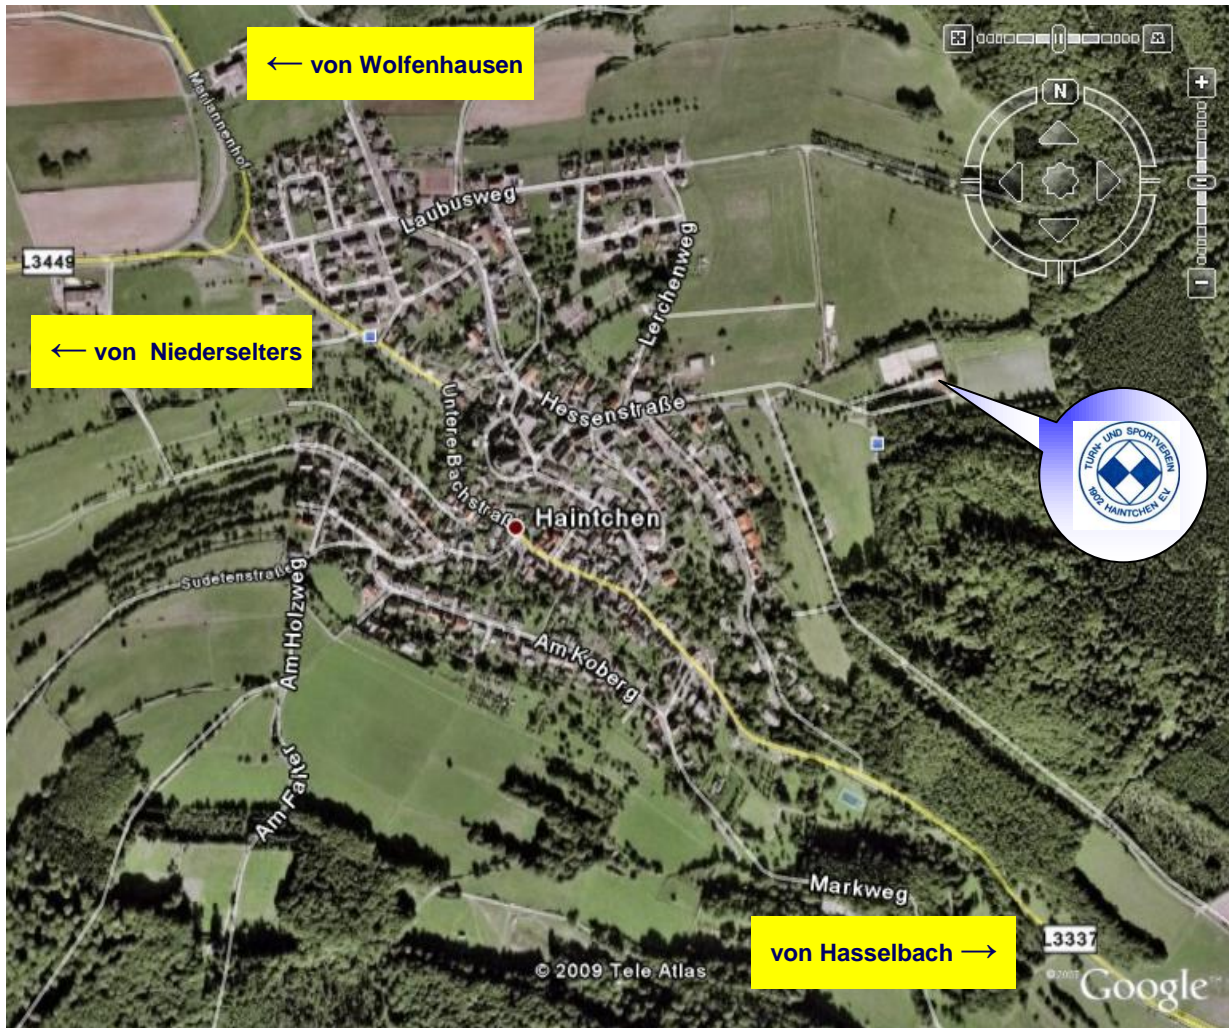

ANFAHRT

aus Richtung Selters-Niederselters

- Von der Bundesstraße 8 in Niederselters an der Ampelanlage in Richtung Weilmünster (Haintchen ausgeschildert)
- An der Abfahrt Haintchen rechts
- Die erste Abzweigung gleich links und dem Straßenverlauf der „Hessenstraße“ folgen

aus Richtung Weilmünster-Wolfenhausen

- Auf der Landstraße von Wolfenhausen nach Münster an der Abfahrt in Richtung Weilrod (Haintchen ausgeschildert)
- An der Abfahrt Haintchen links abbiegen
- Die erste Abzweigung gleich links und dem Straßenverlauf der „Hessenstraße“ folgen

aus Richtung Weilrod-Hasselbach

- Auf der Landstraße von Rod. a. d. Weil nach Schwickershausen an der Abfahrt in Richtung Hasselbach (Haintchen ausgeschildert)
- Nach dem Ortseingangsschild von Haintchen die erste rechts, in die Straße „Am Liebfrauenberg“
- Dem Straßenverlauf folgen und an der ersten Abzweigung nach rechts in die „Hessenstraße“ (bergauf)